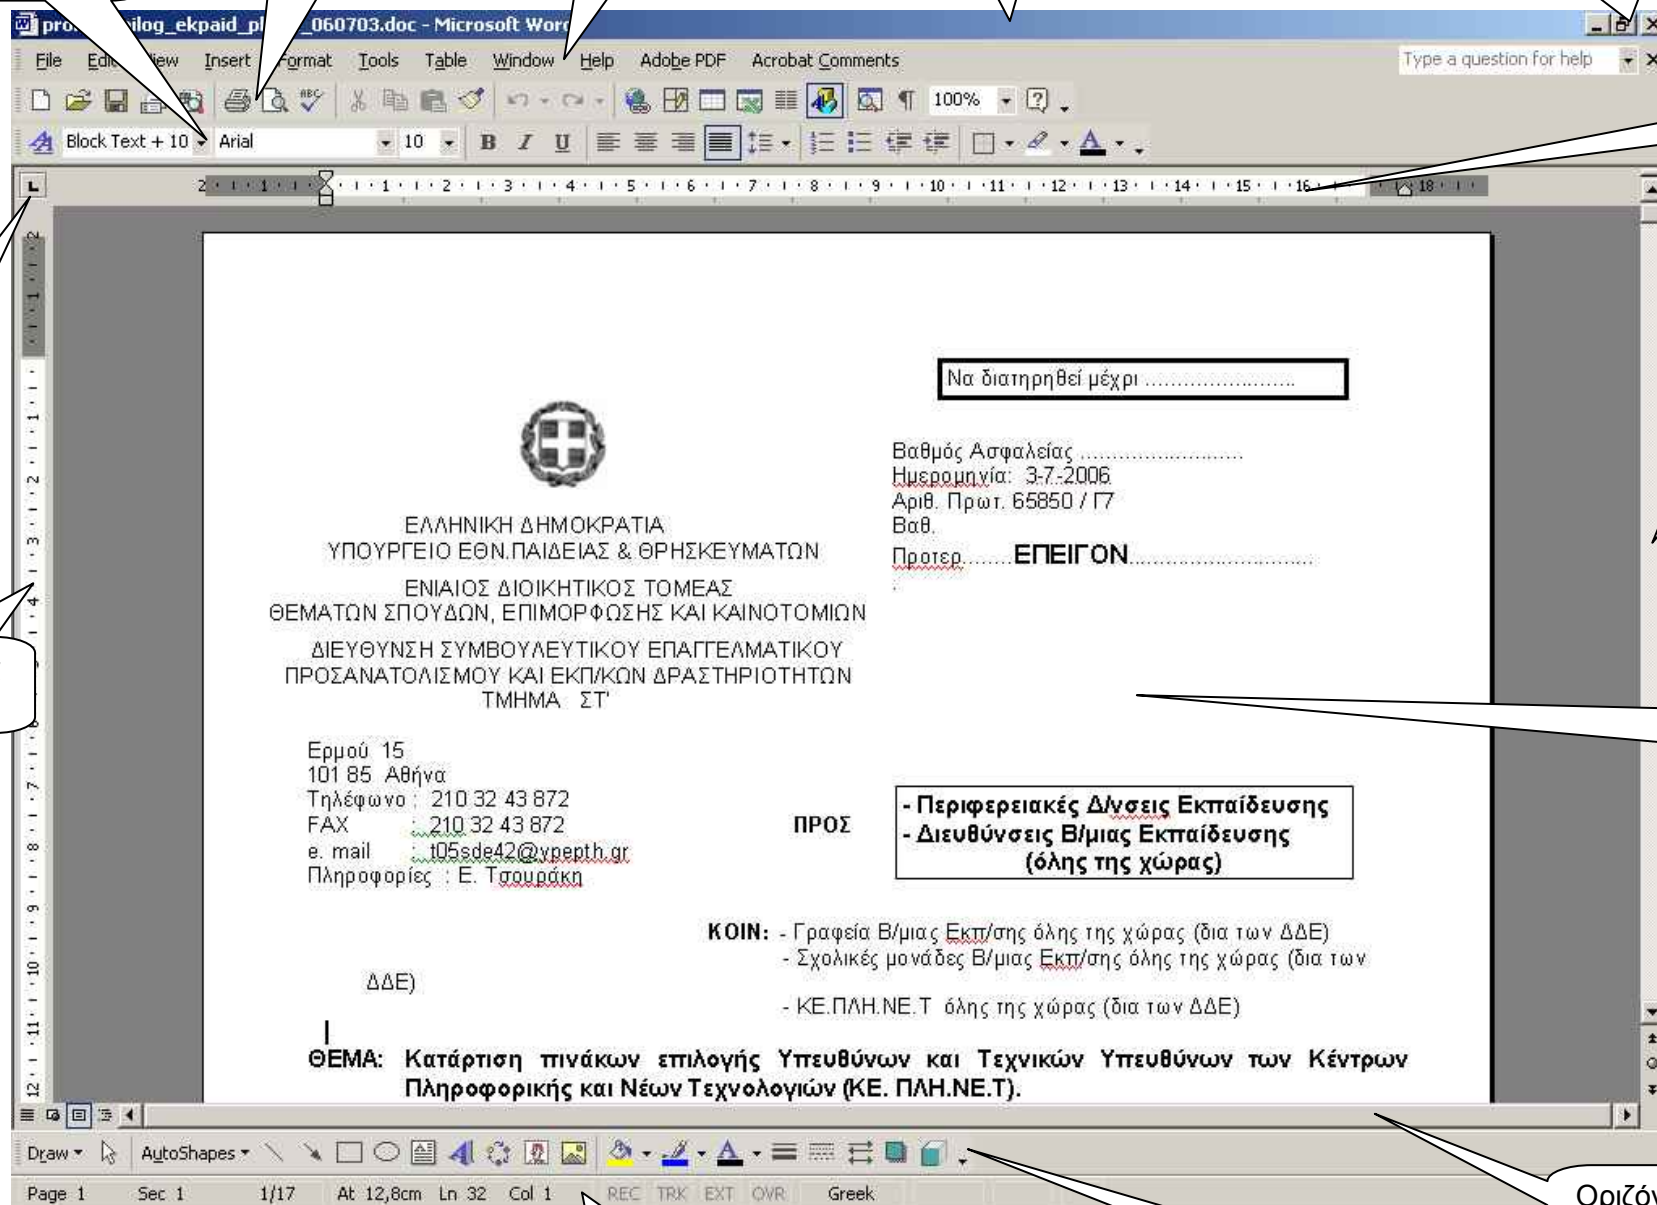

Γραμμή Εργαλείων
Μορφοποίησης

Βασική Γραμμή
Εργαλείων

Γραμμή μενού

Γραμμή τίτλου

Πλήκτρα ελέγχου
παραθύρου εφαρμογής

Οριζόντιος
χάρακας

Πλήκτρο
επιλογής
στηλοθέτη

Κατακόρυφη
γραμμή κύλισης

Κατακόρυφος
χάρακας

Χώρος
σύνταξης
κειμένου

Γραμμή κατάστασης

Γραμμή Εργαλείων
Σχεδίασης

Οριζόντια
γραμμή κύλισης